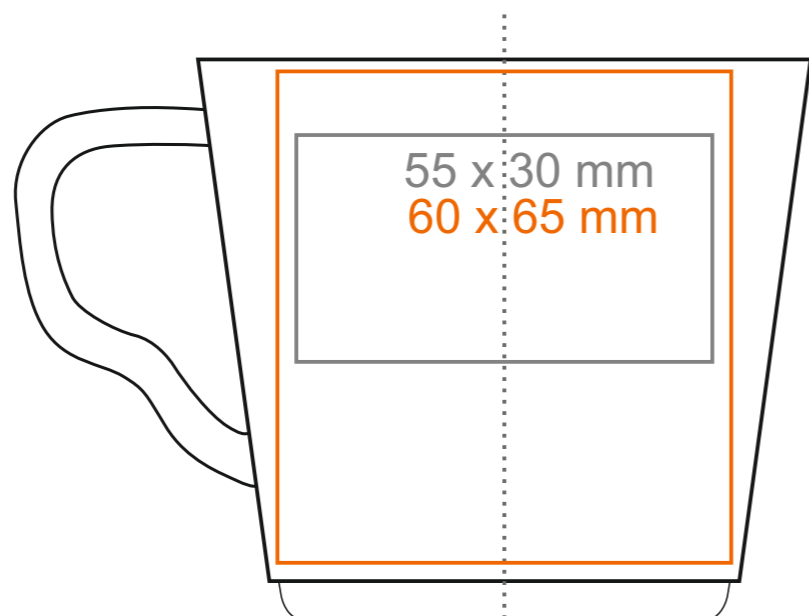

C_244 **Prince set**

220 ml / h: 74 mm / Ø 81 mm

spodek Ø 150 mm

- | | |
|----------------------------|--------------|
| Nadruk na uchu | - 50 x 10 mm |
| Nadruk wewnątrz na ściance | - 40 x 20 mm |
| Nadruk wewnątrz na dnie | - Ø 30 mm |
| Nadruk od spodu | - Ø 35 mm |