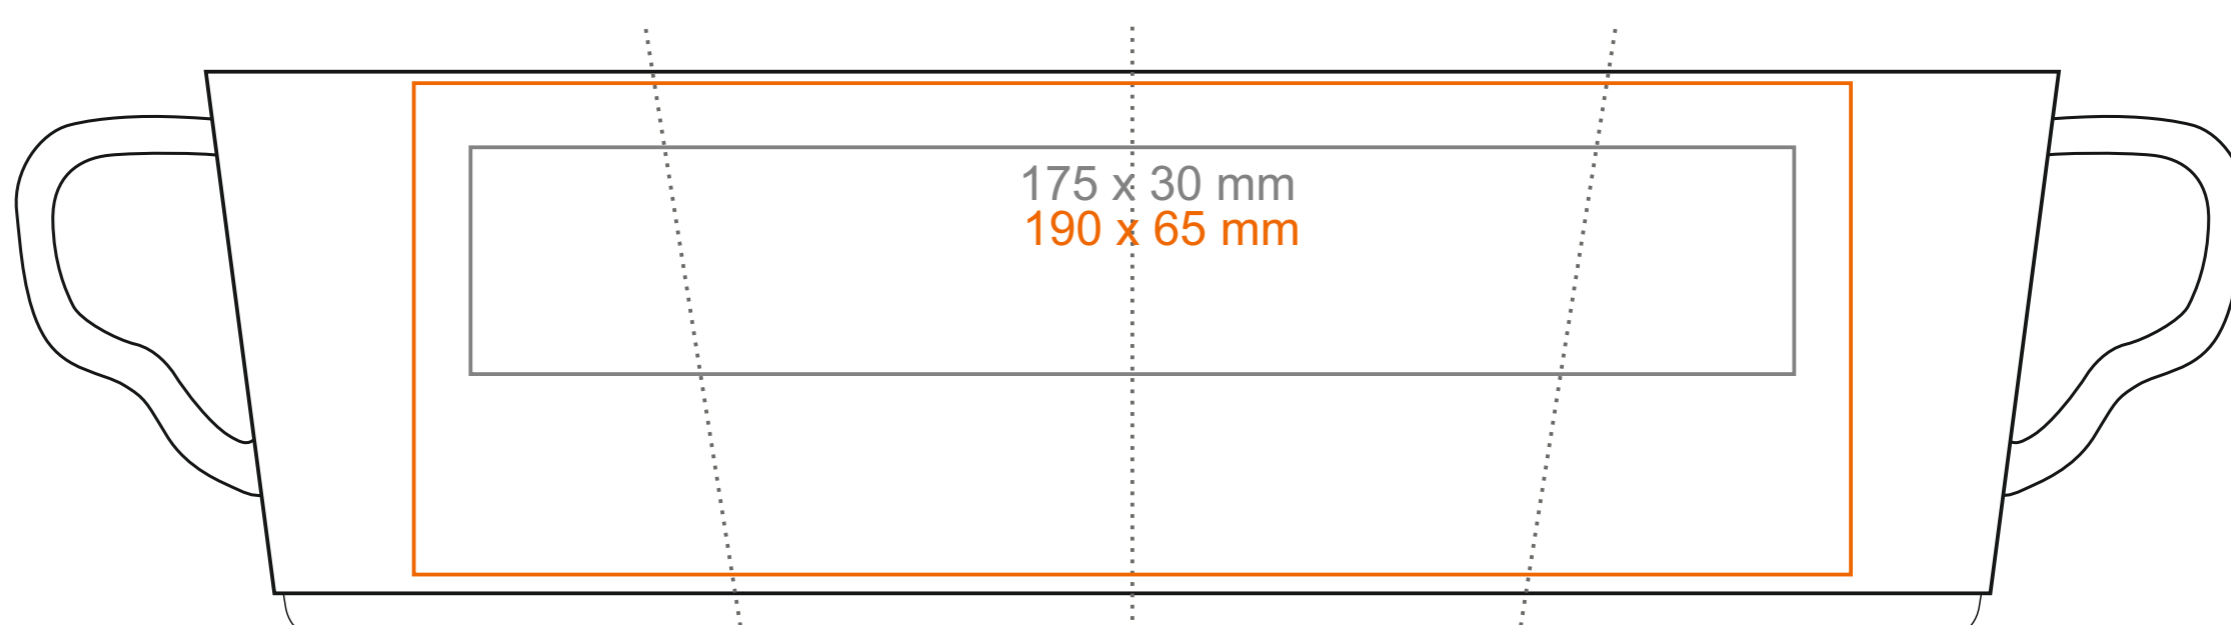

C_244 **Prince set**

220 ml / h: 74 mm / Ø 81 mm

spodek Ø 150 mm

- | | |
|----------------------------|--------------|
| Nadruk na uchu | - 50 x 10 mm |
| Nadruk wewnątrz na ściance | - 40 x 20 mm |
| Nadruk wewnątrz na dnie | - Ø 30 mm |
| Nadruk od spodu | - Ø 35 mm |

*W przypadku projektów dla kalkomanii wybiegających poza standardową powierzchnię nadruku prosimy o kontakt z działem handlowym.

[Jak należy przygotować projekty do druku](#)

legenda

- Nadruk kalkomania (Transfer Print)
- Piaskowanie (Sensitive Touch)
- Nadruk bezpośredni (Direct Print)