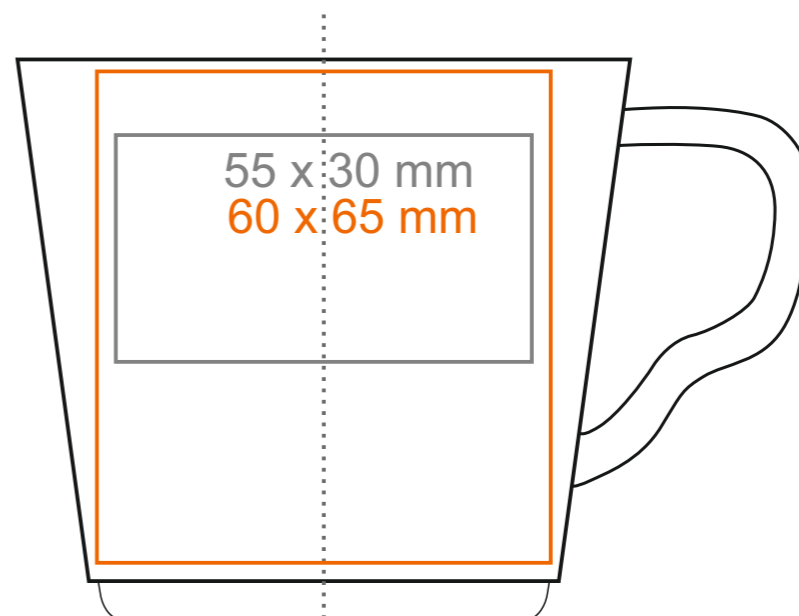

C_244 **Prince set**

220 ml / h: 74 mm / Ø 81 mm

spodek Ø 150 mm

- | | |
|----------------------------|--------------|
| Nadruk na uchu | - 50 x 10 mm |
| Nadruk wewnątrz na ściance | - 40 x 20 mm |
| Nadruk wewnątrz na dnie | - Ø 30 mm |
| Nadruk od spodu | - Ø 35 mm |